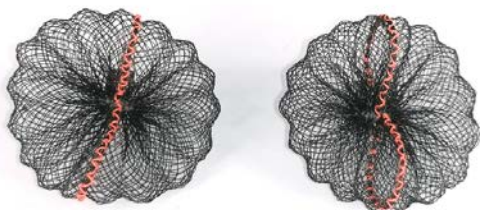

COLLECTION PLIS EVENTAIL

COL 2/ FUSCHIA

COL 3/ ORANGE

COL 4/ TURQUOISE

BOUCLES D'OREILLES
EVENTAIL ROND
COL 1/ NOIR
CROCHET ARGENT 925

COL 2/ FUSCHIA

COL 3/ ORANGE

COL 4/ TURQUOISE

BOUCLES D'OREILLES
COURTES
L. 4.5 CM
CROCHET ARGENT 925
COL.2

**GAMME DE COULEURS
FEUILLE**

- 1/ VIOLET
TURQUOISE
FUSCHIA
- 2/ VIOLET
FUSCHIA
ORANGE
- 3/ VIOLET
EMERAUDE
ORANGE
- 4/ EMERAUDE
VIOLET
FUSCHIA
- 5/ EMERAUDE
ORANGE
FUSCHIA