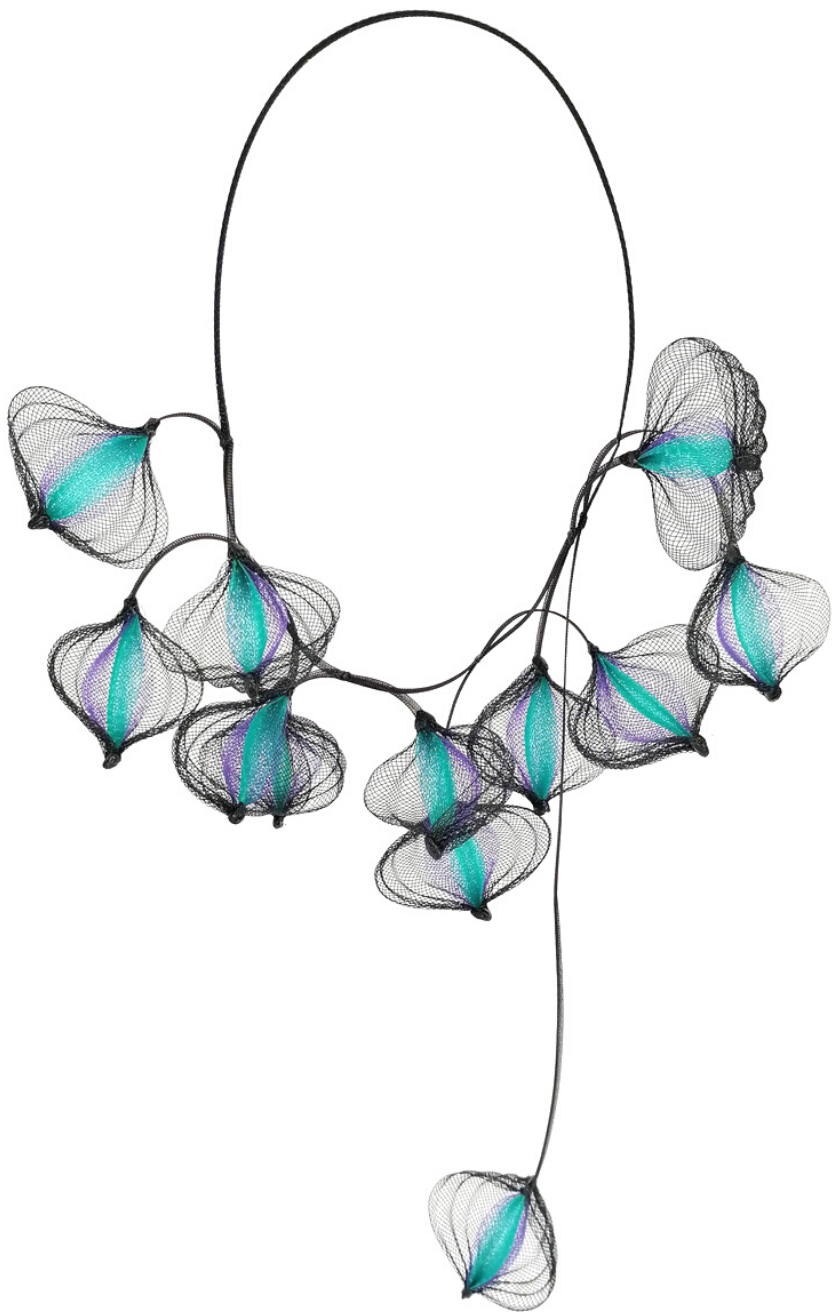

COLLECTION
FEUILLE ET PLIS

BOUCLES D'OREILLES DOUBLES LONGUES
FEUILLES ET PLIS
CROCHET ARGENT 925
COL.1