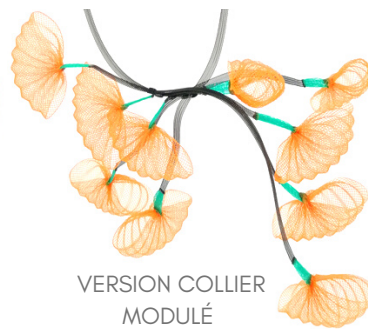

VERSION COLLIER
MODULÉ