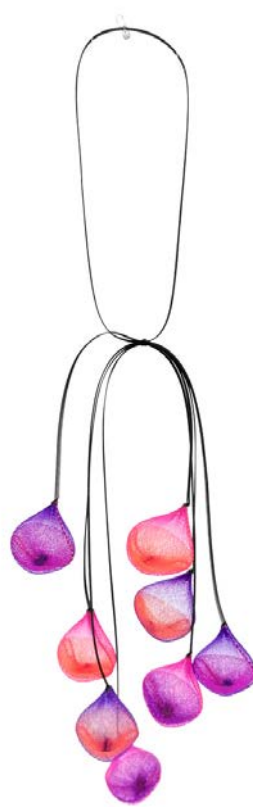

BRACELET
TUBE

BOUCLES D'OREILLES PERLE
CROCHET ARGENT 925

COL 1.
VIOLET
EMERAUDE

COL 2.
VIOLET
TURQUOISE

COL 3.
VIOLET
FUSCHIA

COL 4.
VIOLET
ORANGE

COL 5.
EMERAUDE
FUSCHIA

COL 6.
EMERAUDE
ORANGE

COL 7.
ORANGE
VIOLET

COL 8.
ORANGE
EMERAUDE

COL 9.
FUSCHIA
EMERAUDE

COL 10.
FUSCHIA
ORANGE

COLLECTION ONDULATION

TOUR DE COU
ONDULATION
COL 1. MAGENTA

BRACELET RUBAN
LARGE
COL 1. MAGENTA

COLLECTION LUCIOLE

COLLIER LUCIOLE
COMPOSÉ DE 19
LUCIOLES
COL 1/VIOLET ORANGE
FUSCHIA EMERAUDE

SAUTOIR LONG GRAPPE
LUCIOLE
COMPOSÉ DE 8
LUCIOLES
COL 2/ VIOLET ORANGE
FUSCHIA

COLLIER GRAPPE LUCIOLE
ET PLS COMPOSÉ DE 6
LUCIOLES ET 6 PLUMES
PLIS
COL 3/VIOLET EMERAUDE
TURQUOISE

BOUCLES D'OREILLES
LUCIOLES
CROCHETS ARGENT 925

COL 1.
EMERAUDE
ORANGE

COL 2.
ORANGE
EMERAUDE

COL 3.
FUSCHIA
ORANGE

COL 4.
FVIOLET
ORANGE

COL 5.
EMERAUDE
FUSCHIA

COL 6.
FUSCHIA
EMERAUDE

COL 7.
VIOLET
FUSCHIA