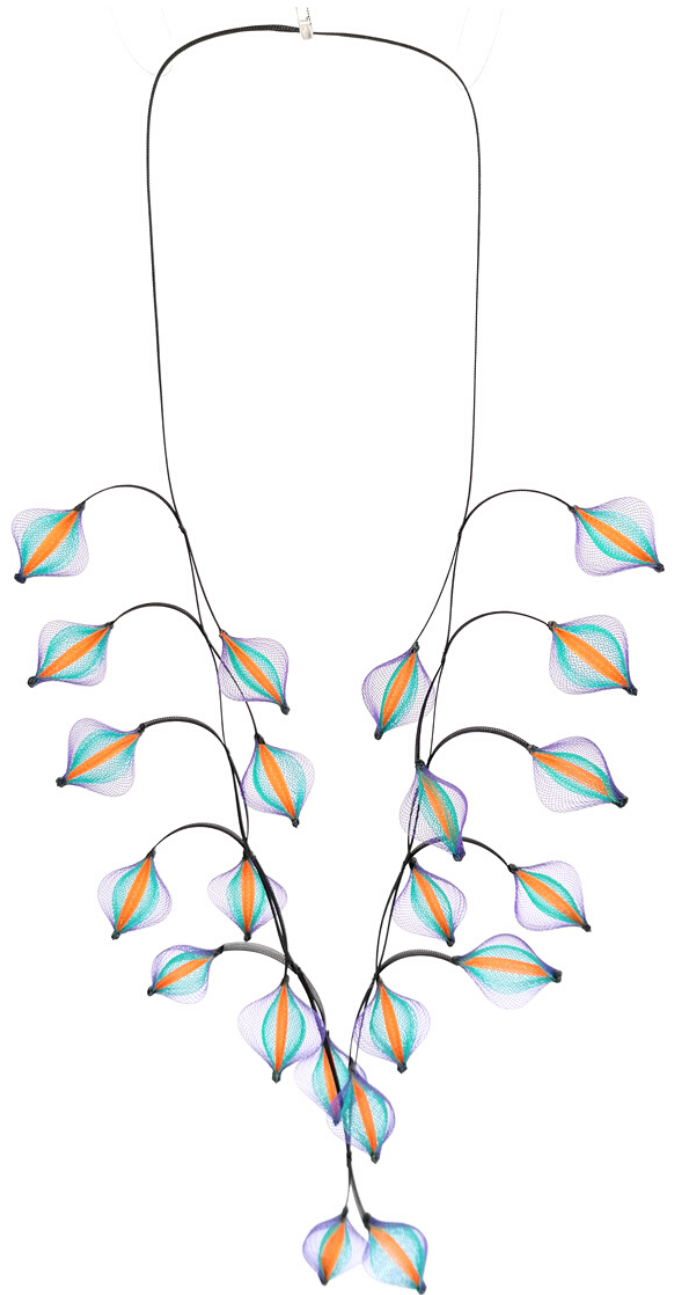

COLLIER COUTURE
COL.3
CF GAMME FEUILLE