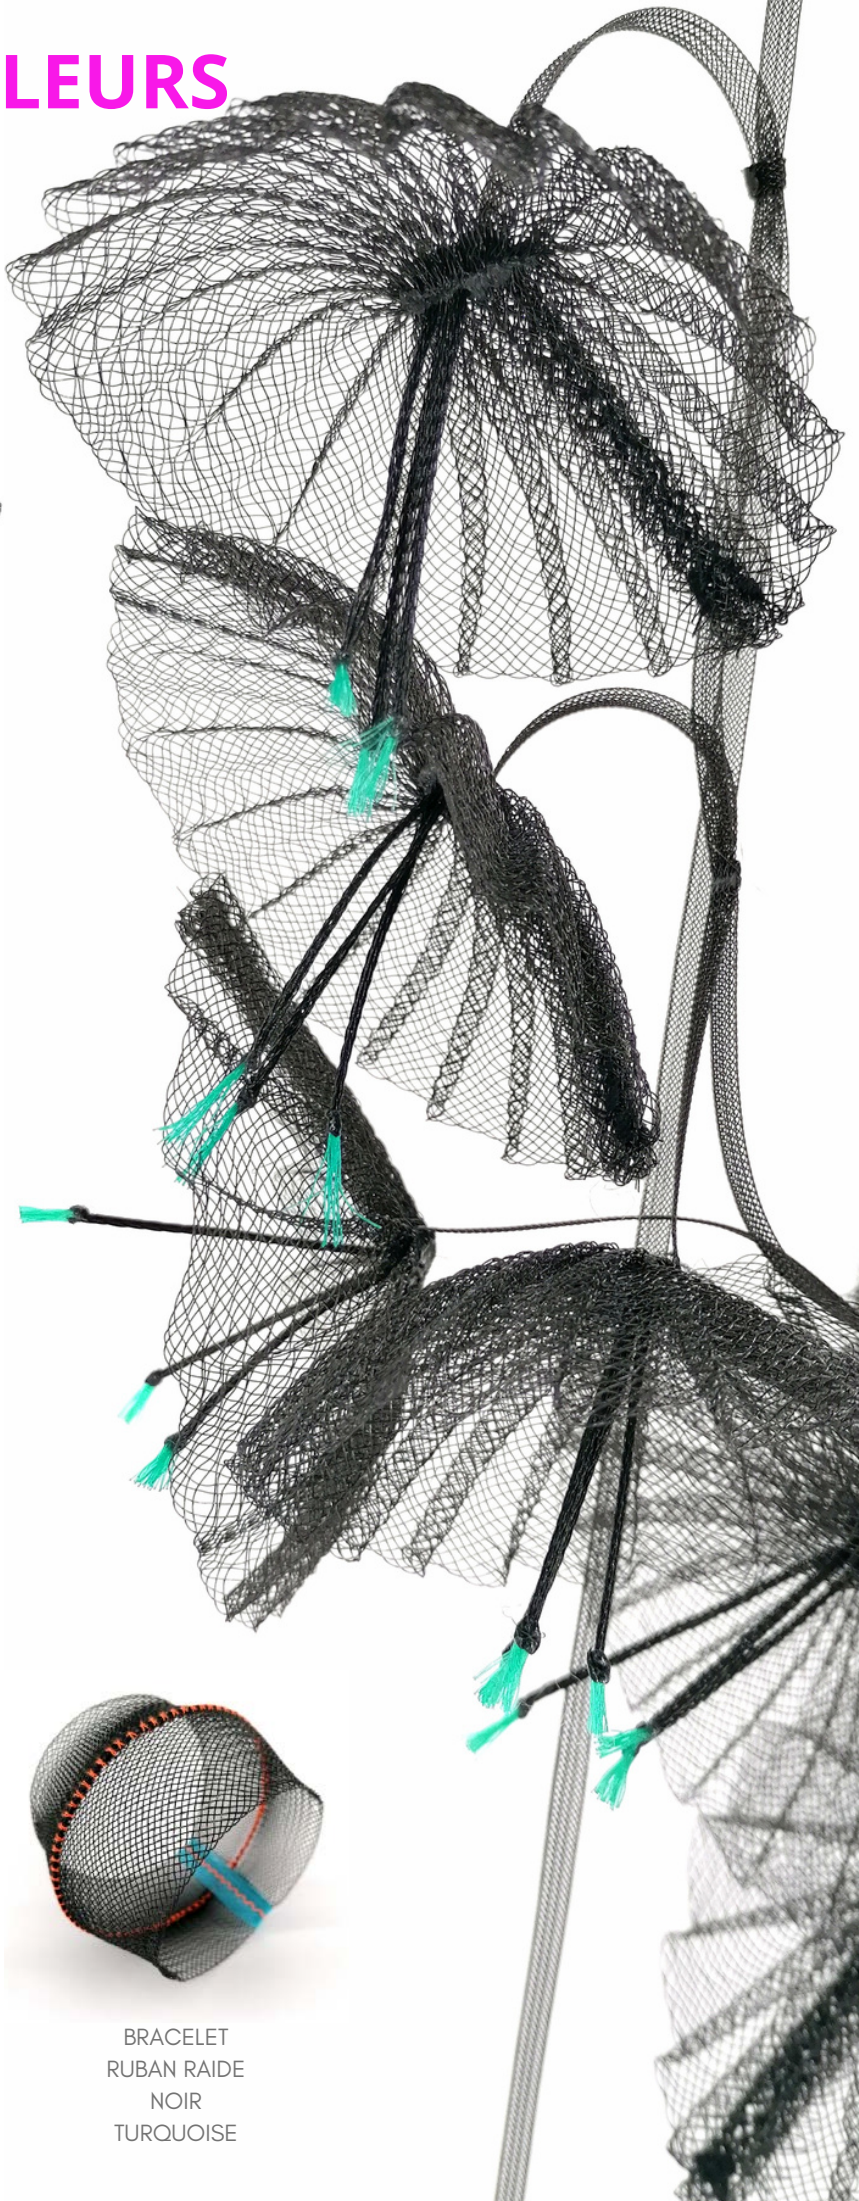

COLLECTION **PLIS FLEURS**

COLLIER PLIS FLEURS PLISSÉES

COL 1. FUSCHIA
COL 2. NOIR
COL 3. VIOLET

BAGUE GAINÉ TUBE
NOIR TURQUOISE

BOUCLES D'OREILLES
LONGUERS
GAINÉ TUBE

TOUCHE COULEUR :
A/FUSCHIA
B/ORANGE
C/TURQUOISE
D/EMERAUDE
E/VIOLET