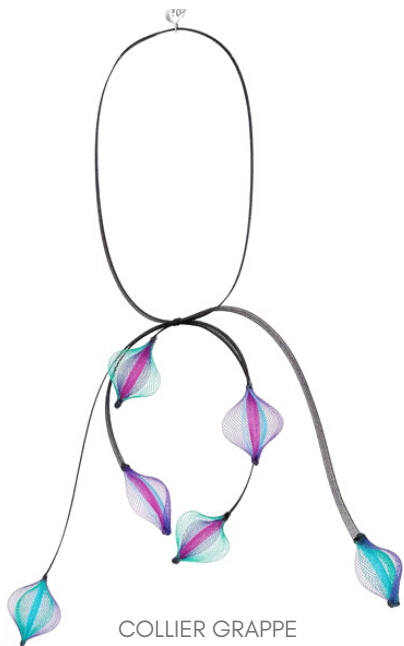

COLLECTION FEUILLE

COLLIER GRAPPE
MIX COL.1