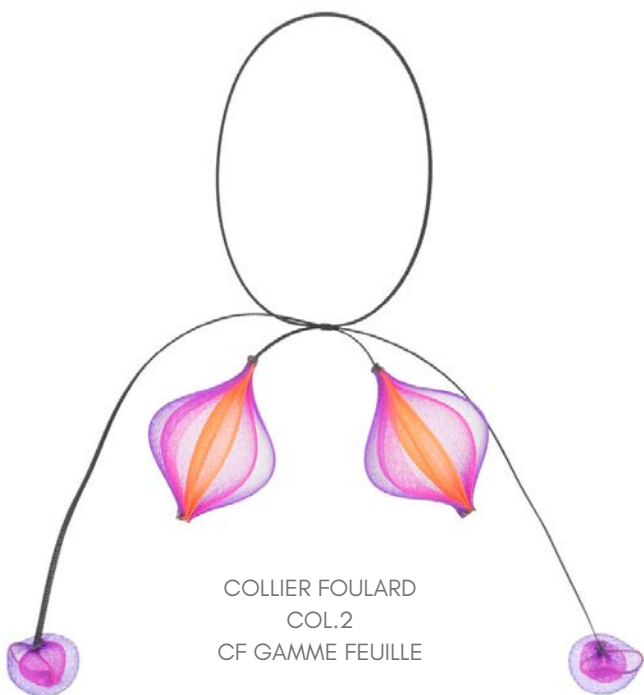

COLLIER FOULARD
COL.2
CF GAMME FEUILLE

**GAMME DE COULEURS
FEUILLE**

- 1/ VIOLET
  TURQUOISE
  FUSCHIA
- 2/ VIOLET
  FUSCHIA
  ORANGE
- 3/ VIOLET
  EMERAUDE
  ORANGE
- 4/ EMERAUDE
  VIOLET
  FUSCHIA
- 5/ EMERAUDE
  ORANGE
  FUSCHIA