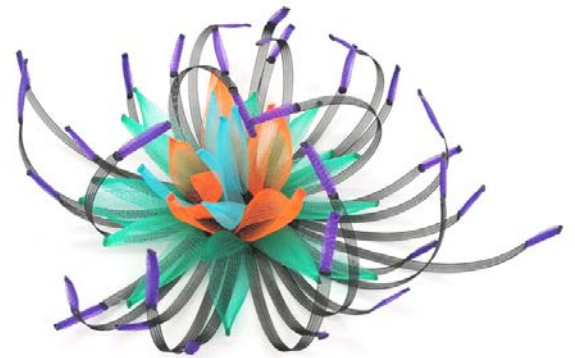

BROCHE PISTIL
AVEC COEUR
DE PLUMES