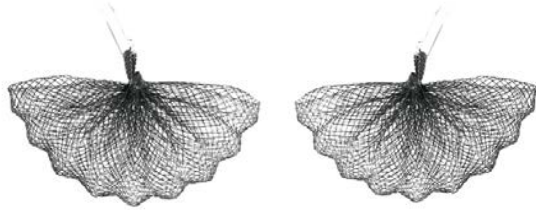

CF GAMME DE
COULEURS DE PLIS
EVENTAIL

COLLECTION PLIS EVENTAIL

COLLIER EVENTAIL
GRAPPE 6
COL 3/ NOIR EMERAUDE

VERSION COLLIER
MODULÉ

COLLIER EVENTAIL
MODULABLE COMPOSÉ
DE 10 EVENTAILS
COL A2
ORANGE EMERAUDE

BRACELET PLISSÉ

BOUCLES D'OREILLES
LONGUES DOUBLES
EVENTAILS
COL 1/ NOIR
CROCHET ARGENT 925

BOUCLES D'OREILLES EVENTAIL
COL 1/ NOIR
CROCHET ARGENT 925

BOUCLES D'OREILLES EVENTAIL
TIGE LONGUE CROCHET ARGENT 925