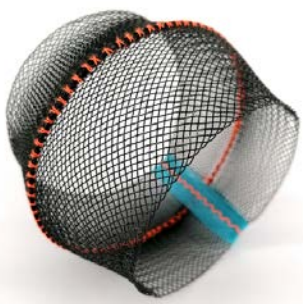

COLLECTION **PLIS FLEURS**

COLLIER PLIS FLEURS PLISSÉES

COL 1. FUSCHIA
COL 2. NOIR
COL 3. VIOLET

BAGUE GAINÉ TUBE
NOIR TURQUOISE

BOUCLES D'OREILLES
LONGUERS
GAINÉ TUBE

TOUCHE COULEUR :
A/FUSCHIA
B/ORANGE
C/TURQUOISE
D/EMERAUDE
E/VIOLET

BRACELET
RUBAN RAIDE
NOIR
TURQUOISE

COLLECTION PLIS PLUMES

COLLIER COUTURE
COMPOSÉ DE 30 PLUMES
PLIS ET 2 PERLES

COLLIER ECHARPE
COMPOSÉ DE 20 PLUMES
PLIS

BROCHE 6 PLUMES
PLIS

BOUCLES D'OREILLES
DOUBLES PLIS PLUMES