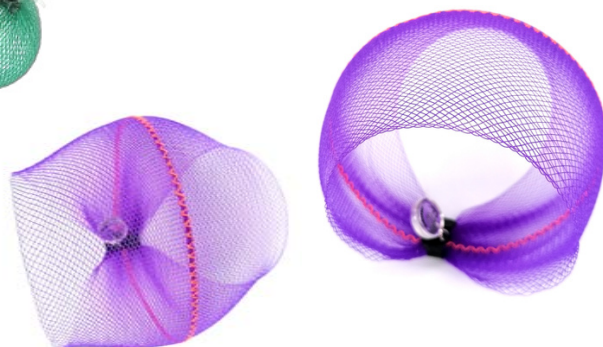

BRACELET
TUBE

BOUCLES D'OREILLES PERLE
CROCHET ARGENT 925

COL 1.
VIOLET
EMERAUDE

COL 2.
VIOLET
TURQUOISE

COL 3.
VIOLET
FUSCHIA

COL 4.
VIOLET
ORANGE

COL 5.
EMERAUDE
FUSCHIA

COL 6.
EMERAUDE
ORANGE

COL 7.
ORANGE
VIOLET

COL 8.
ORANGE
EMERAUDE

COL 9.
FUSCHIA
EMERAUDE

COL 10.
FUSCHIA
ORANGE

COLLECTION ONDULATION

TOUR DE COU
ONDULATION
COL 1. MAGENTA

BRACELET RUBAN
LARGE
COL 1. MAGENTA

COLLECTION LUCIOLE

COLLIER LUCIOLE
COMPOSÉ DE 19
LUCIOLES
COL 1/VIOLET ORANGE
FUSCHIA EMERAUDE

SAUTOIR LONG GRAPPE
LUCIOLE
COMPOSÉ DE 8
LUCIOLES
COL 2/ VIOLET ORANGE
FUSCHIA

COLLIER GRAPPE LUCIOLE
ET PLS COMPOSÉ DE 6
LUCIOLES ET 6 PLUMES
PLIS
COL 3/VIOLET EMERAUDE
TURQUOISE