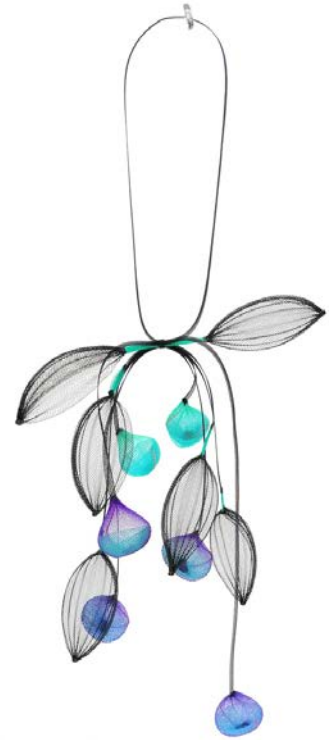

BRACELET
TUBE

BOUCLES D'OREILLES PERLE
CROCHET ARGENT 925

COL 1.
VIOLET
EMERAUDE

COL 2.
VIOLET
TURQUOISE

COL 3.
VIOLET
FUSCHIA

COL 4.
VIOLET
ORANGE

COL 5.
EMERAUDE
FUSCHIA

COL 6.
EMERAUDE
ORANGE

COL 7.
ORANGE
VIOLET

COL 8.
ORANGE
EMERAUDE

COL 9.
FUSCHIA
EMERAUDE

COL 10.
FUSCHIA
ORANGE

COLLECTION ONDULATION

TOUR DE COU
ONDULATION
COL 1. MAGENTA

BRACELET RUBAN
LARGE
COL 1. MAGENTA

COLLECTION LUCIOLE

COLLIER LUCIOLE
COMPOSÉ DE 19
LUCIOLES
COL 1/VIOLET ORANGE
FUSCHIA EMERAUDE

SAUTOIR LONG GRAPPE
LUCIOLE
COMPOSÉ DE 8
LUCIOLES
COL 2/ VIOLET ORANGE
FUSCHIA

COLLIER GRAPPE LUCIOLE
ET PLS COMPOSÉ DE 6
LUCIOLES ET 6 PLUMES
PLIS
COL 3/VIOLET EMERAUDE
TURQUOISE

BOUCLES D'OREILLES
LUCIOLES
CROCHETS ARGENT 925

COL 1.
EMERAUDE
ORANGE

COL 2.
ORANGE
EMERAUDE

COL 3.
FUSCHIA
ORANGE

COL 4.
FVIOLET
ORANGE

COL 5.
EMERAUDE
FUSCHIA

COL 6.
FUSCHIA
EMERAUDE

COL 7.
VIOLET
FUSCHIA