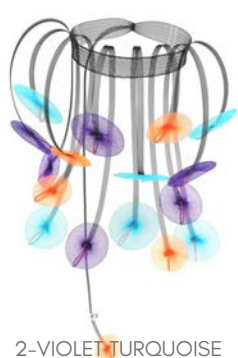

COLLECTION LUNE

COLLIER TOUR DE COU LUNE
COMPOSÉ DE 17 LUNES
COULEURS UNIES OU MÉLANGÉES

1-VIOLET FUSCHIA
ORANGE

COLLIER COUTURE PLEINE LUNE COMPOSÉ DE 20
RUBANS SOUPLES ET DE 40 LUNES
L. 45 CM ENVIRON

2-VIOLET TURQUOISE
ORANGE

3-VIOLET TURQUOISE
EMERAUDE

4-VIOLET FUSCHIA
TURQUOISE

1-VIOLET FUSCHIA
ORANGE

BROCHE COMPOSÉE DE
16 MINI LUNES Ø 16 CM
ENVIRON
CF GAMME COLLIER TOUR
DE COU LUNE

BAGUE LUNE
Ø 5 CM

BAGUE LUNE ET PERLE
Ø 5 CM

BOUCLES D'OREILLES LUNE
Ø 5 CM
CROCHET ARGENT 925

GAMME DE COULEURS LUNE

1- FUSCHIA 2- ORANGE 3- VIOLET 4- TURQUOISE 5- EMERAUDE

COL-1 COL-2 COL-3 COL-4 COL-5 COL-6
VIOLET VIOLET VIOLET VIOLET ORANGE FUSCHIA
ORANGE FUSCHIA EMERAUDE TURQUOISE TURQUOISE EMERAUDE