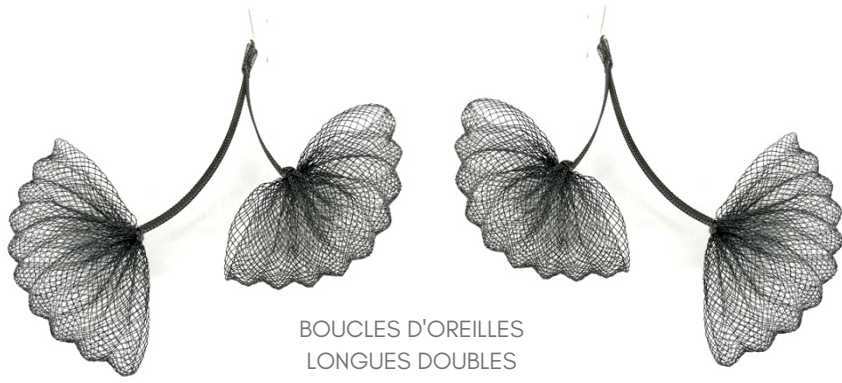

CF GAMME DE
COULEURS DE PLIS
EVENTAIL

COLLECTION PLIS EVENTAIL

COLLIER EVENTAIL
GRAPPE 6
COL 3/ NOIR EMERAUDE

VERSION COLLIER
MODULÉ

COLLIER EVENTAIL
MODULABLE COMPOSÉ
DE 10 EVENTAILS
COL A2
ORANGE EMERAUDE

BRACELET PLISSÉ

BOUCLES D'OREILLES
LONGUES DOUBLES
EVENTAILS
COL 1/ NOIR
CROCHET ARGENT 925

BOUCLES D'OREILLES EVENTAIL
COL 1/ NOIR
CROCHET ARGENT 925

BOUCLES D'OREILLES EVENTAIL
TIGE LONGUE CROCHET ARGENT 925