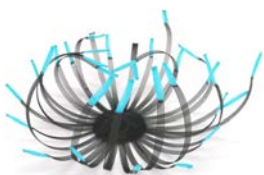

1-TURQUOISE