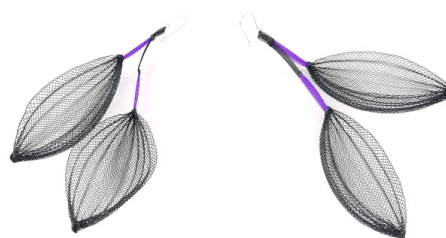

COLLECTION **PLIS FLEURS**

COLLIER PLIS FLEURS PLISSÉES

COL 1. FUSCHIA
COL 2. NOIR
COL 3. VIOLET

BAGUE GAINÉ TUBE
NOIR TURQUOISE

BOUCLES D'OREILLES
LONGUERS
GAINÉ TUBE

TOUCHE COULEUR :
A/FUSCHIA
B/ORANGE
C/TURQUOISE
D/EMERAUDE
E/VIOLET

BRACELET
RUBAN RAIDE
NOIR
TURQUOISE

COLLECTION PLIS PLUMES

COLLIER COUTURE
COMPOSÉ DE 30 PLUMES
PLIS ET 2 PERLES

COLLIER ECHARPE
COMPOSÉ DE 20 PLUMES
PLIS

BROCHE 6 PLUMES
PLIS

BOUCLES D'OREILLES
DOUBLES PLIS PLUMES

CF GAMME DE
COULEURS DE PLIS
EVENTAIL

COLLECTION PLIS EVENTAIL

COLLIER EVENTAIL
GRAPPE 6
COL 3/ NOIR EMERAUDE

VERSION COLLIER
MODULÉ

COLLIER EVENTAIL
MODULABLE COMPOSÉ
DE 10 EVENTAILS
COL A2
ORANGE EMERAUDE

BRACELET PLISSÉ

BOUCLES D'OREILLES
LONGUES DOUBLES
EVENTAILS
COL 1/ NOIR
CROCHET ARGENT 925

BOUCLES D'OREILLES EVENTAIL
COL 1/ NOIR
CROCHET ARGENT 925

BOUCLES D'OREILLES EVENTAIL
TIGE LONGUE CROCHET ARGENT 925