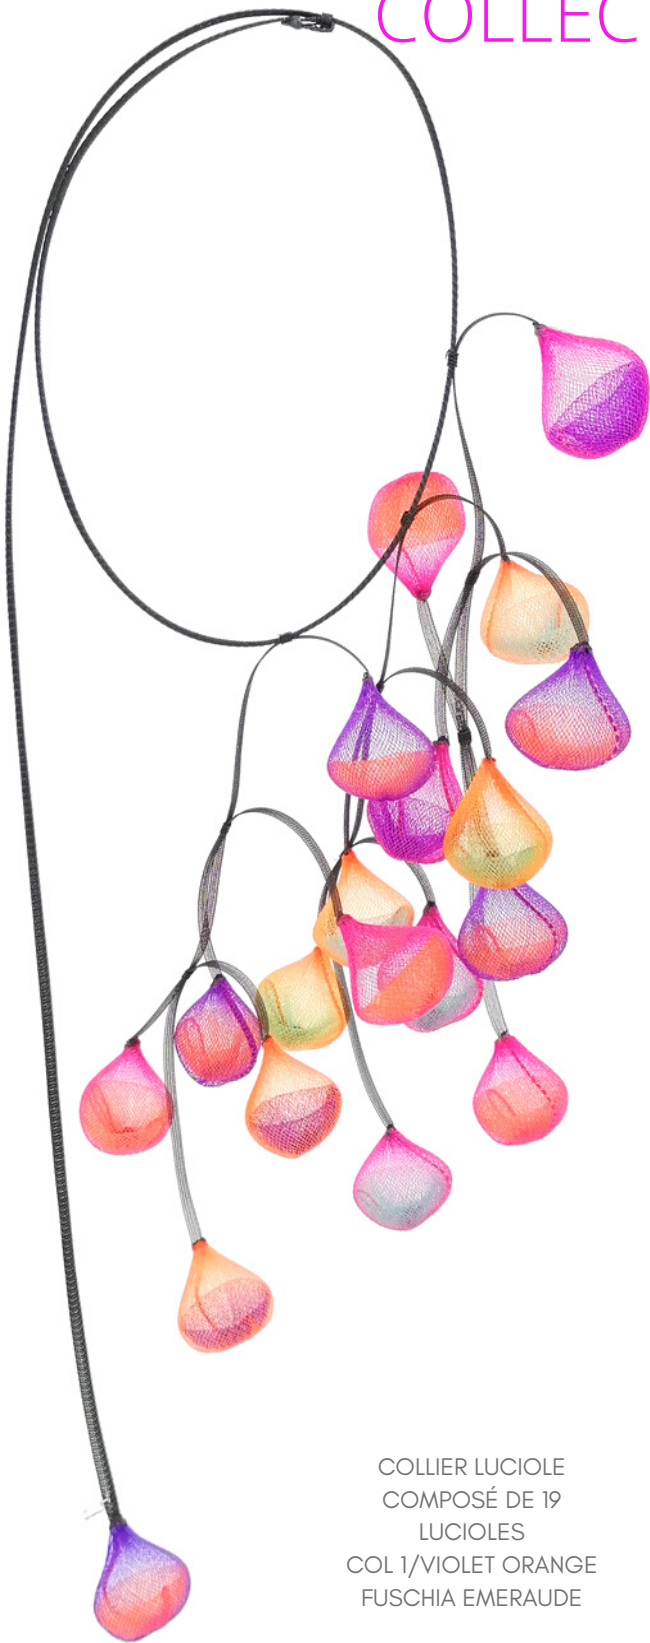

BRACELET
TUBE

BOUCLES D'OREILLES PERLE
CROCHET ARGENT 925

COL 1.
VIOLET
EMERAUDE

COL 2.
VIOLET
TURQUOISE

COL 3.
VIOLET
FUSCHIA

COL 4.
VIOLET
ORANGE

COL 5.
EMERAUDE
FUSCHIA

COL 6.
EMERAUDE
ORANGE

COL 7.
ORANGE
VIOLET

COL 8.
ORANGE
EMERAUDE

COL 9.
FUSCHIA
EMERAUDE

COL 10.
FUSCHIA
ORANGE

COLLECTION ONDULATION

TOUR DE COU
ONDULATION
COL 1. MAGENTA

BRACELET RUBAN
LARGE
COL 1. MAGENTA

COLLECTION LUCIOLE