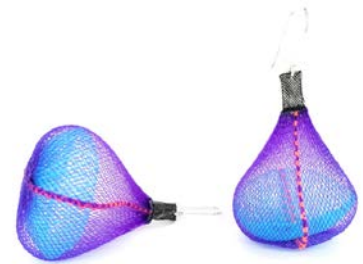

BRACELET
TUBE

BOUCLES D'OREILLES PERLE
CROCHET ARGENT 925

COL 1.
VIOLET
EMERAUDE

COL 2.
VIOLET
TURQUOISE

COL 3.
VIOLET
FUSCHIA

COL 4.
VIOLET
ORANGE

COL 5.
EMERAUDE
FUSCHIA

COL 6.
EMERAUDE
ORANGE

COL 7.
ORANGE
VIOLET

COL 8.
ORANGE
EMERAUDE

COL 9.
FUSCHIA
EMERAUDE

COL 10.
FUSCHIA
ORANGE

COLLECTION ONDULATION

TOUR DE COU
ONDULATION
COL 1. MAGENTA

BRACELET RUBAN
LARGE
COL 1. MAGENTA

COLLECTION LUCIOLE

COLLIER LUCIOLE
COMPOSÉ DE 19
LUCIOLES
COL 1/VIOLET ORANGE
FUSCHIA EMERAUDE

SAUTOIR LONG GRAPPE
LUCIOLE
COMPOSÉ DE 8
LUCIOLES
COL 2/ VIOLET ORANGE
FUSCHIA

COLLIER GRAPPE LUCIOLE
ET PLS COMPOSÉ DE 6
LUCIOLES ET 6 PLUMES
PLIS
COL 3/VIOLET EMERAUDE
TURQUOISE

BOUCLES D'OREILLES
LUCIOLES
CROCHETS ARGENT 925

COL 1.
EMERAUDE
ORANGE

COL 2.
ORANGE
EMERAUDE

COL 3.
FUSCHIA
ORANGE

COL 4.
FVIOLET
ORANGE

COL 5.
EMERAUDE
FUSCHIA

COL 6.
FUSCHIA
EMERAUDE

COL 7.
VIOLET
FUSCHIA