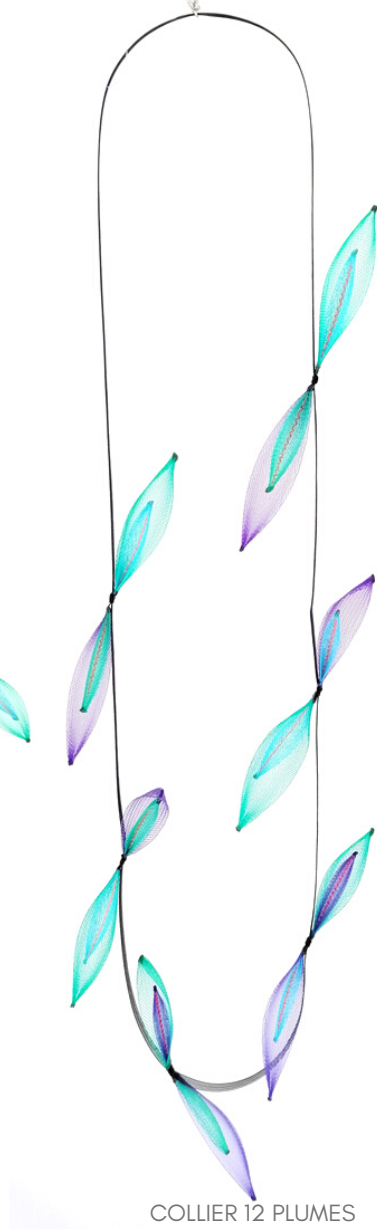

FD **Françoise DELAIRE**
... créations ...

VIOLETTE
COLLECTION 2024

B I J O U X

VIOLETTE
COLLECTION BIJOUX 2024

Un univers textile original,
dans lequel Art, Mode et Déco se rejoignent.
La matière textile travaillée est une résille synthétique.
Légère, aérienne mais aussi pleine de ressort et de tonicité,
les gestes de la main pour la mettre en forme sont multiples.
Etirée, rétractée, cousue, soudée, chauffée,
je joue avec liberté pour créer formes et volumes.
Bijoux, luminaires, sculptures, tableaux...
Les créations vous entraînent dans un univers, féminin et très Couture
Françoise.

COLLECTION PLUME

VERSION COLLIER
MODULÉ

COLLIER 12 PLUMES
MODULABLES
COL 1 - CF GAMME DES
BRACELETS

COLLIER ASYMETRIQUE
8 PLUMES
COL 2+4 - CF GAMME
DES BRACELETS

COL 1

COL 2

COL 3

COL 4

BRACELET
3 TOURS 3 COULEURS

BRACELET
6 TOURS 4 COULEURS

BOUCLES D'OREILLES
PLUME DOUBLE COL 1
CROCHET ARGENT 925

COL 1
VIOLET
TURQUOISE

COL 2
TURQUOISE
VIOLET

COL 3
VIOLET
EMERAUDE

COL 4
EMERAUDE
VIOLET

COL 5
VIOLET
ORANGE