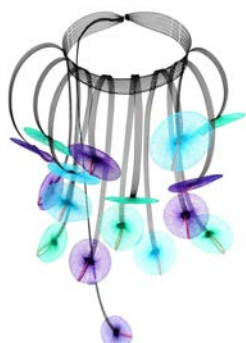

COLLECTION LUNE

COLLIER TOUR DE COU LUNE
COMPOSÉ DE 17 LUNES
COULEURS UNIES OU MÉLANGÉES

1-VIOLET FUSCHIA
ORANGE

COLLIER COUTURE PLEINE LUNE COMPOSÉ DE 20
RUBANS SOUPLES ET DE 40 LUNES
L. 45 CM ENVIRON

2-VIOLET TURQUOISE
ORANGE

3-VIOLET TURQUOISE
EMERAUDE

4-VIOLET FUSCHIA
TURQUOISE

1-VIOLET FUSCHIA
ORANGE

BROCHE COMPOSÉE DE
16 MINI LUNES Ø 16 CM
ENVIRON
CF GAMME COLLIER TOUR
DE COU LUNE

BAGUE LUNE
Ø 5 CM

BAGUE LUNE ET PERLE
Ø 5 CM

BOUCLES D'OREILLES LUNE
Ø 5 CM
CROCHET ARGENT 925

GAMME DE COULEURS LUNE

1- FUSCHIA 2- ORANGE 3- VIOLET 4- TURQUOISE 5- EMERAUDE

COL-1 COL-2 COL-3 COL-4 COL-5 COL-6
VIOLET VIOLET VIOLET VIOLET ORANGE FUSCHIA
ORANGE FUSCHIA EMERAUDE TURQUOISE TURQUOISE EMERAUDE