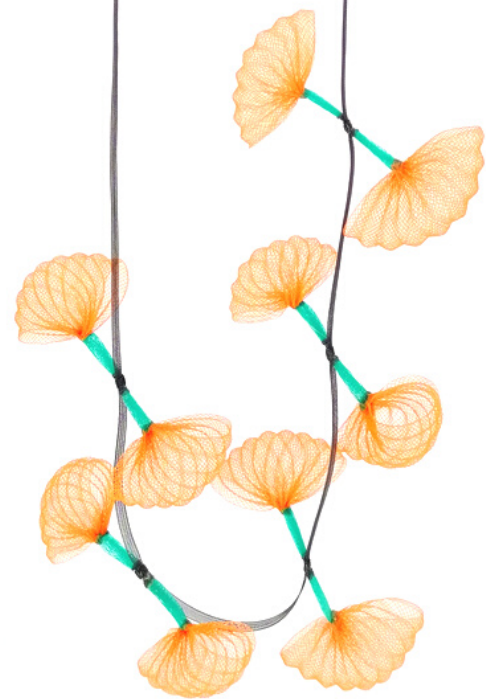

CF GAMME DE
COULEURS DE PLIS
EVENTAIL

COLLECTION PLIS EVENTAIL

COLLIER EVENTAIL
GRAPPE 6
COL 3/ NOIR EMERAUDE

VERSION COLLIER
MODULÉ

COLLIER EVENTAIL
MODULABLE COMPOSÉ
DE 10 EVENTAILS
COL A2
ORANGE EMERAUDE